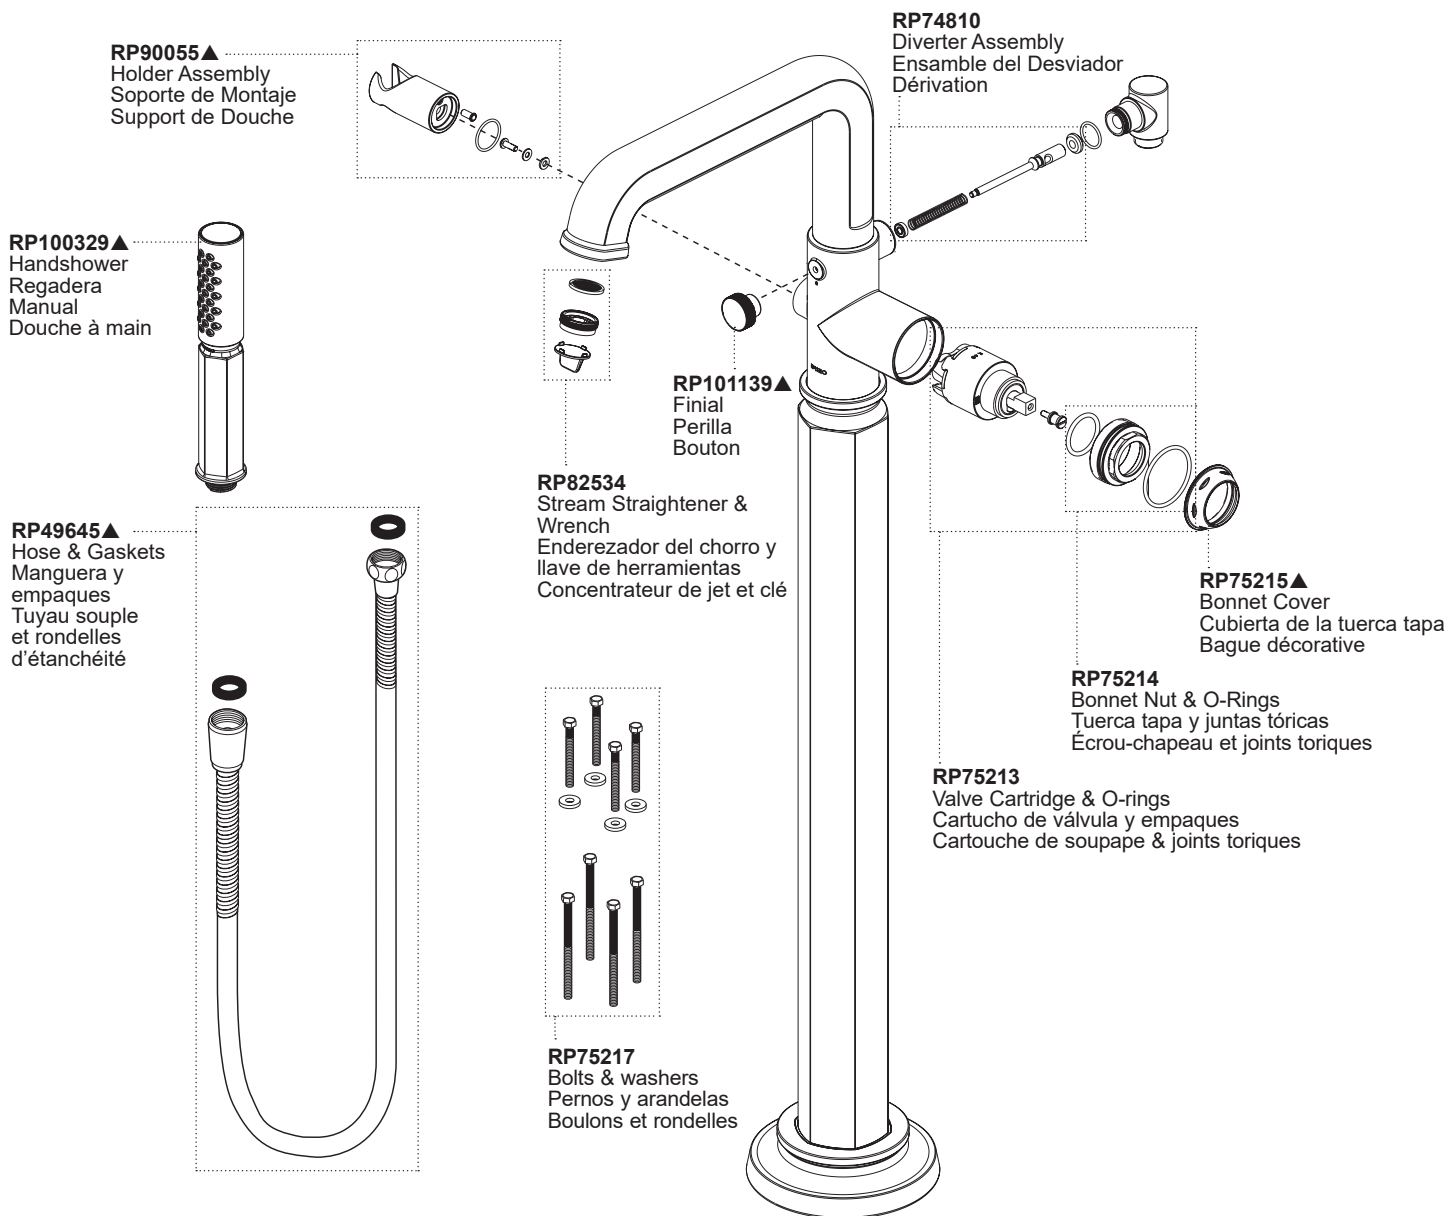

Model / Modelo / Modèle T70176-▲LHP

Handles (sold separately) / Manijas (se vende por separado) / Manettes (vendu séparément)

HL7076-▲
Lever Handle
Manijas de palanca
Poignées à levier

HX7076-▲
Cross Handle
Manijas cruzadas
Poignées croisées