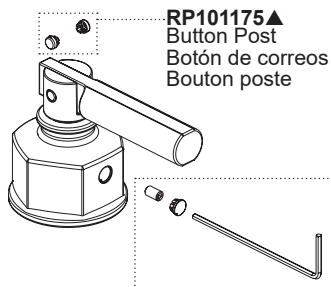

Model / Modelo / Modèle T70176-▲LHP

Handles (sold separately) / Manijas (se vende por separado) / Manettes (vendu séparément)

HL7076-▲
Lever Handle
Manijas de palanca
Poignées à levier

HX7076-▲
Cross Handle
Manijas cruzadas
Poignées croisées